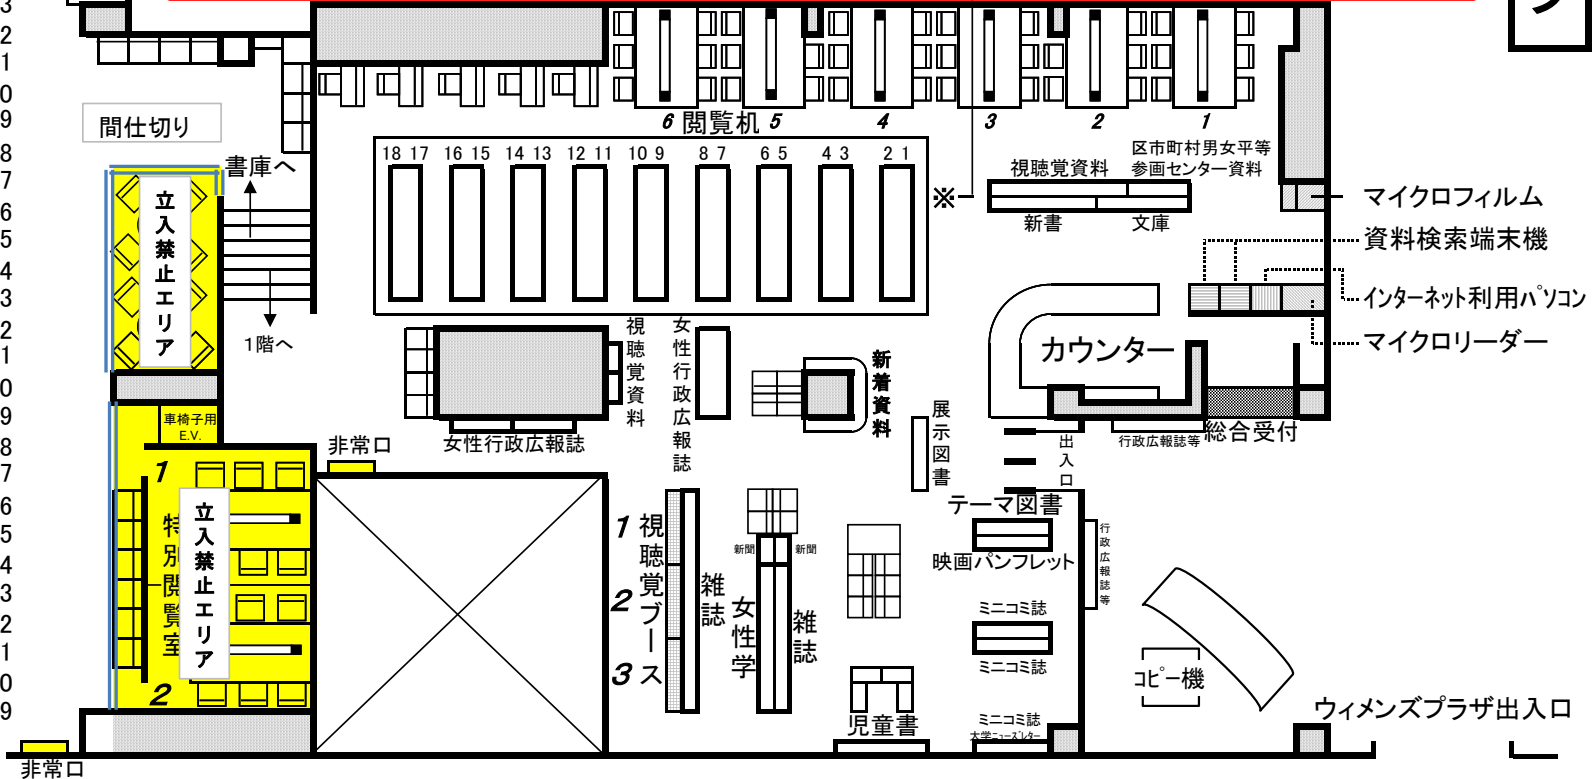

【平成31年3月6日(水)から同月29日(金)まで<予定>】

図書資料室フロアマップ

図書資料室からののお知らせ

緊急改修工事(天井外壁)に伴い、工事期間中(平成31年3月6日(水)から同月29日(金)まで(予定))は、ご利用者の安全確保のため、**図書資料室の一部区画(黄色部分)**を立入禁止とさせていただきます。

また、本件工事に伴い、工事期間中、作業に伴う騒音等が発生する場合がございます。

図書資料室ご利用の皆様にはご不便をおかけいたしますが、ご理解を賜りますよう、何卒よろしくお願い申し上げます。

東京ウィメンズプラザ図書資料室

立入禁止エリア

立入禁止エリア  
特別閲覧室