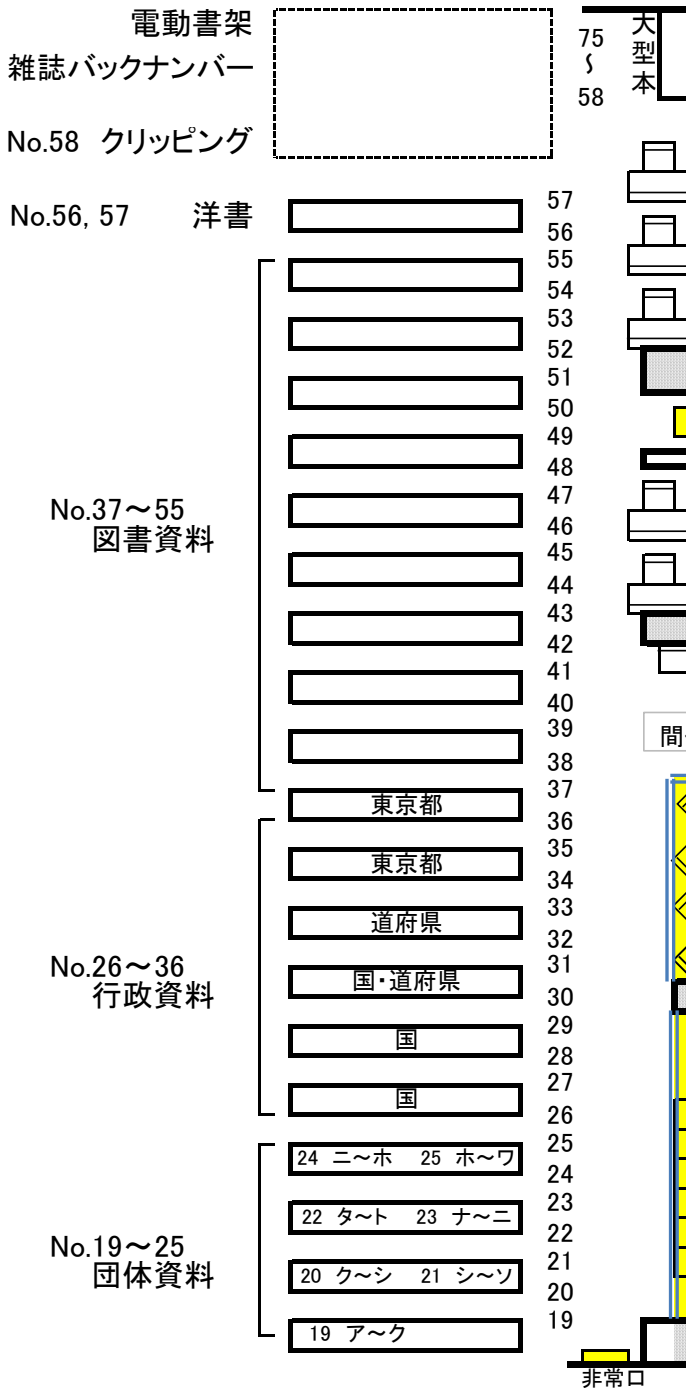

【平成31年3月6日(水)から同月29日(金)まで<予定>】

図書資料室フロアマップ

図書資料室からののお知らせ

緊急改修工事(天井外壁)に伴い、工事期間中(平成31年3月6日(水)から同月29日(金)まで(予定))は、ご利用者の安全確保のため、**図書資料室の一部区画(黄色部分)**を立入禁止とさせていただきます。

また、本件工事に伴い、工事期間中、作業に伴う騒音等が発生する場合がございます。

図書資料室ご利用の皆様にはご不便をおかけいたしますが、ご理解を賜りますよう、何卒よろしくお願い申し上げます。

東京ウィメンズプラザ図書資料室

立入禁止エリア

立入禁止エリア  
特別閲覧室