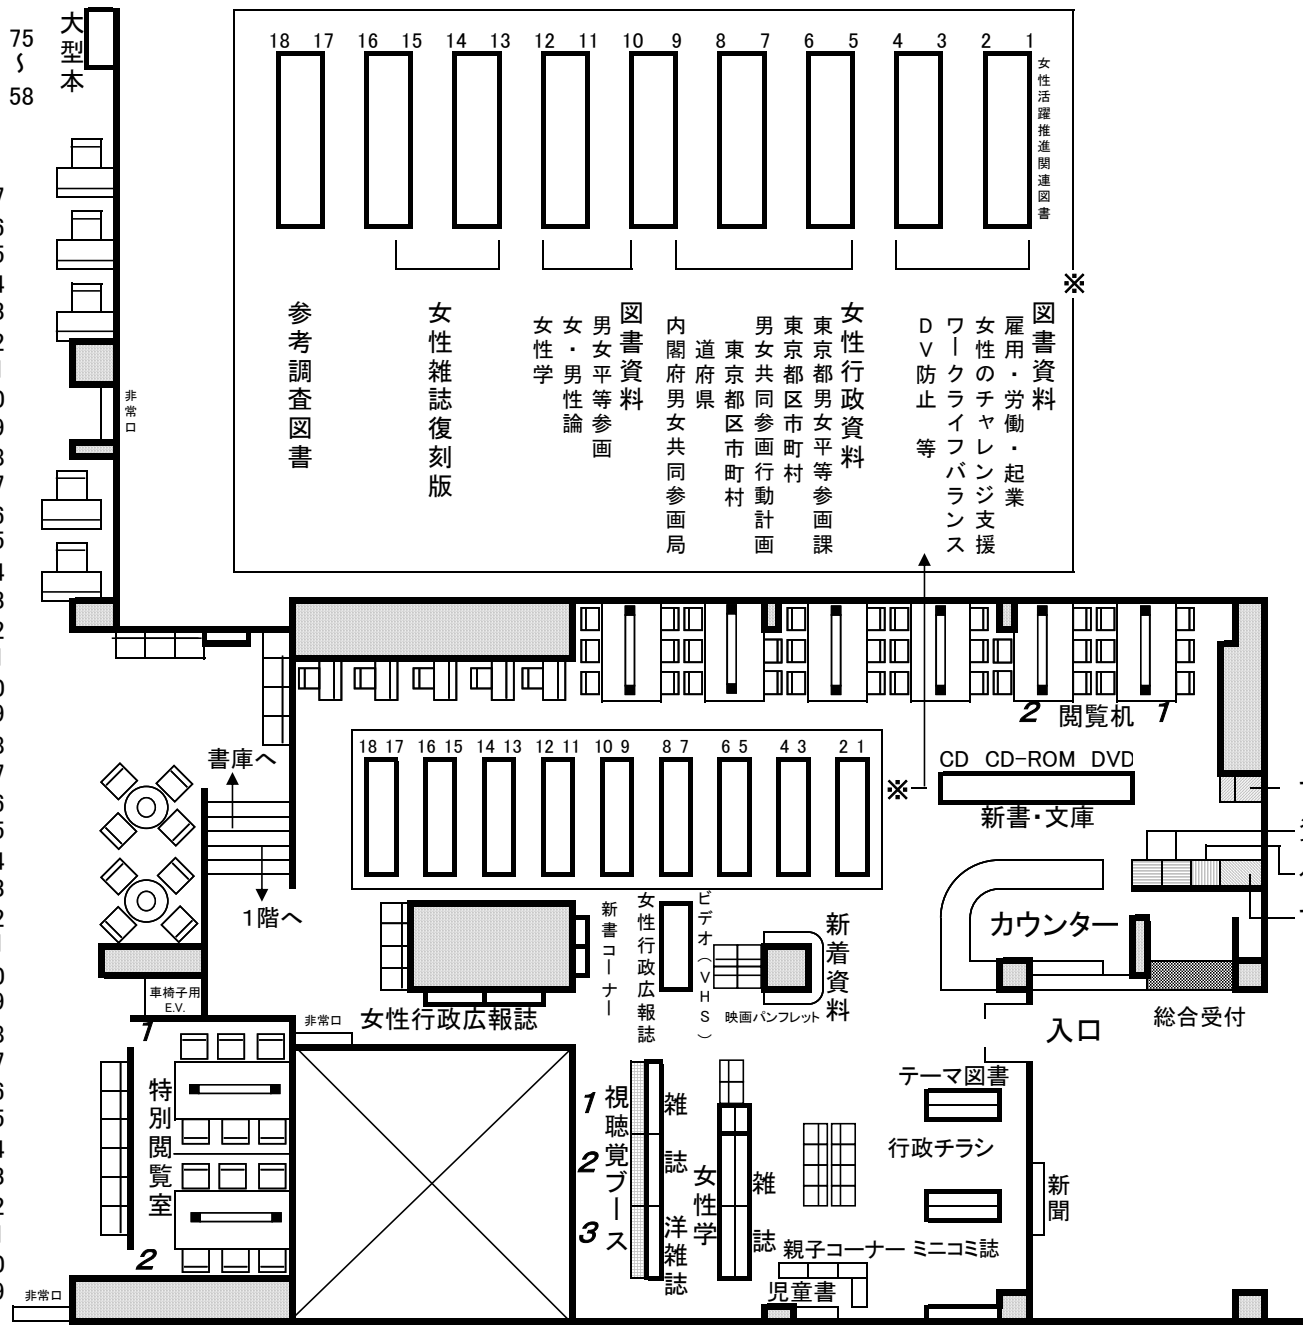

図書資料室フロアマップ

電動書架
雑誌バックナンバー
No.58 クリッピング

No.56, 57 洋書
No.37~55 図書資料

No.26~36 行政資料

No.19~25 団体資料

18 17 16 15 14 13 12 11 10 9 8 7 6 5 4 3 2 1
女性活躍推進関連図書

※

図書資料
雇用・労働・起業
女性のチャレンジ支援
ワークライフバランス
DV防止等

カウンター
入口 総合受付

新着資料
ビデオ(VHS)
映画パンフレット

新書コーナー
女性行政広報誌

1 視聴覚ブース
2 雑誌
3 洋雑誌

女性学
雑誌
親子コーナー
ミニコミ誌
児童書

テーマ図書
行政チャラシ
新聞

特別閲覧室
車椅子用EV
書庫へ
1階へ

非常口